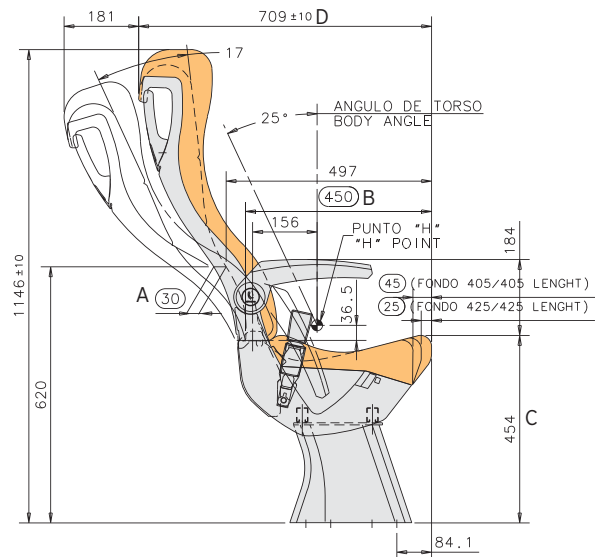

PESO - 26 kg plaza doble tap. moqueta poliéster-lana, con asideros verticales (estándar), pata y sujeción costado. 27,5 kg con cinturón 2 pt. 28,1 kg con cinturón 3 pt

WEIGHT - 26 kg double seat acrylic trimming, with vertical handgrip, pedestal and side fixing. 27,5 kg with 2pt safety belt. 28,1 kg with 3pt safety belt

Sujeto a modificaciones técnicas.
Edición 02/2014

Subject to technical modifications.
Updated 02/2014

Cotas en mm / Dimensions in mm

	A	B	C	D
EGA RELAX funda piel (leather cover) CONFORT	55	446	461	722
EGA RELAX funda simil piel (vinyl cover) CONFORT				
EGA RELAX funda piel (leather cover) LUXURY	40	468	454	721
EGA RELAX funda simil piel (vinyl cover) LUXURY				