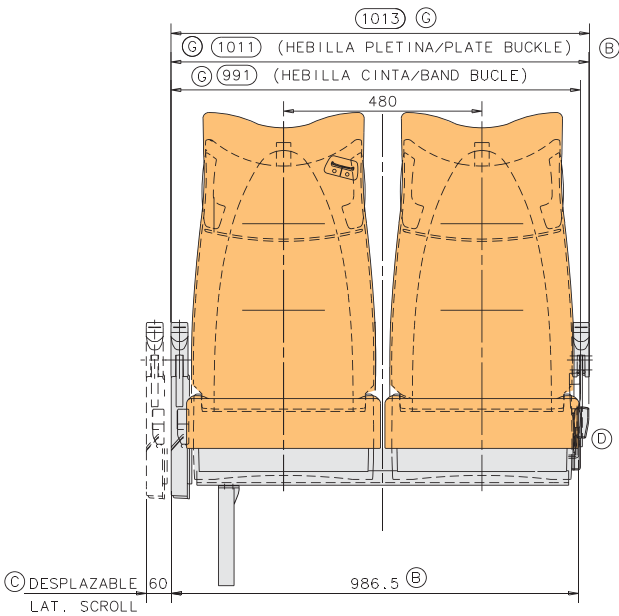

Sujeto a modificaciones técnicas.
Edición 02/2014

Subject to technical modifications.
Updated 02/2014

Cotas en mm / Dimensions in mm

	A	B	C	D
EGA RELAX funda piel (leather cover) CONFORT	55	446	461	722
EGA RELAX funda simil piel (vinyl cover) CONFORT				
EGA RELAX funda piel (leather cover) LUXURY	40	468	454	721
EGA RELAX funda simil piel (vinyl cover) LUXURY				