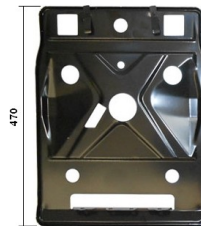

## 6000/517 Estivo

14

751.488

Kit guide cuscino

Cushion guides kit

15

750.601

Fondo lamiera cuscino