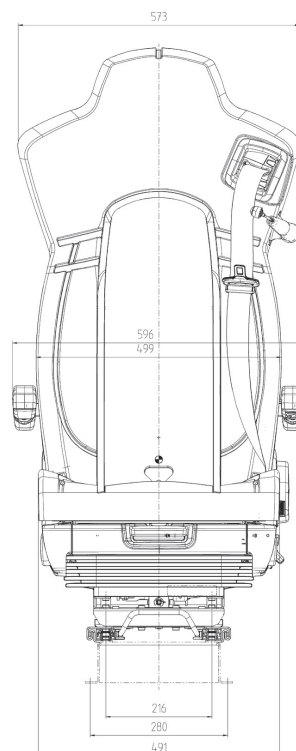

SCHEDA TECNICA

CI ERRE A
Pneumatici Autobus

CARATTERISTICHE SEDILE

- 1 COMANDI LATO DESTRO
- 2 CINTURA A 3 PUNTI INTEGRATA REGOLABILE IN ALTEZZA CON SENSORE
- 3 REG. SCHIENALE
- 4 REG. SPALLIERA PNEUMATICA
- 5 REG. ALTEZZA 120mm CON FUNZIONE MEMORIA
- 6 DISCESA RAPIDA
- 7 REG. AMMORTIZZATORE
- 8 REG. PROFONDITA' SEDUTA
- 9 REG. INCLINAZIONE
- 10 REG. ORIZZONTALE
- 11 REG. LOMBARE (IPS)

OPTIONAL SEDILE

- 1 BRACCIOLO DESTRO
- 2 BRACCIOLO SINISTRO
- 3 PIASTRE ADATTAMENTO MISURA INTERASSE GUIDE

Distributore ufficiale Italia

ISRI® 
ISRINGHAUSEN

isri-distrib-italia@cierreabus.it