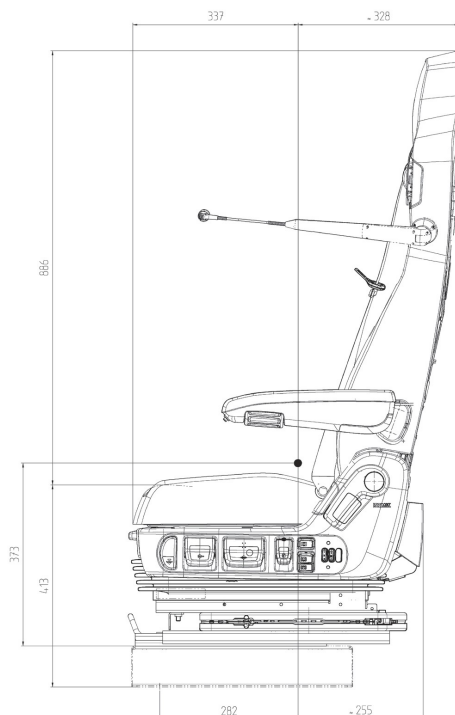

SCHEDA TECNICA

CI ERRE A
Pneumatici Autobus

CARATTERISTICHE SEDILE

- 1 COMANDI LATO DESTRO
- 2 CINTURA A 3 PUNTI INTEGRATA REGOLABILE IN ALTEZZA CON SENSORE
- 3 REG. SCHIENALE
- 4 REG. SPALLIERA PNEUMATICA
- 5 REG. ALTEZZA 120mm CON FUNZIONE MEMORIA
- 6 DISCESA RAPIDA
- 7 REG. AMMORTIZZATORE
- 8 REG. PROFONDITA' SEDUTA
- 9 REG. INCLINAZIONE
- 10 REG. ORIZZONTALE
- 11 REG. LOMBARE (IPS)

OPTIONAL SEDILE

- 1 BRACCIOLO DESTRO
- 2 BRACCIOLO SINISTRO
- 3 PIASTRE ADATTAMENTO MISURA INTERASSE GUIDE

Distributore ufficiale Italia

ISRI® 
ISRINGHAUSEN

isri-distrib-italia@cierreabus.it