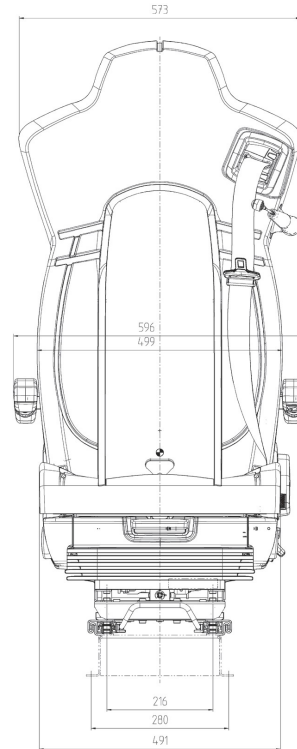

## CARATTERISTICHE SEDILE

- 1 COMANDI LATO DESTRO
- 2 REG. SCHIENALE
- 3 DISCESA RAPIDA
- 4 REG. AMMORTIZZATORE
- 5 REG. PROFONDITA' SEDUTA
- 6 REG. INCLINAZIONE
- 7 REG. ORIZZONTALE
- 8 REG. LOMBARE (IPS)
- 9 REG. SPALLIERA
- 10 REG. ALTEZZA

## OPTIONAL SEDILE

- 1 BRACCIOLO DESTRO
- 2 BRACCIOLO SINISTRO
- 3 PIASTRE ADATTAMENTO MISURA INTERASSE GUIDE

Distributore ufficiale Italia

**ISRI**®   
**ISRINGHAUSEN**

isri-distrib-italia@cierreabus.it