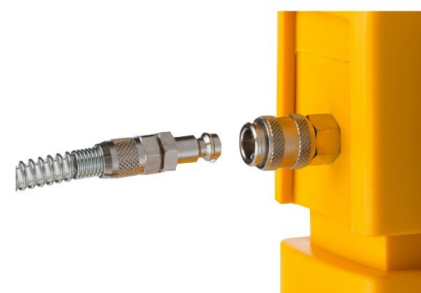

521.411

LAVAMOQUETTES GHIBLI POWER 7 I AUTO

ACCESSORI

BOCCHETTA MANUALE
ALTERNATIVABOCCHETTA MANUALE
ESTRAZIONE

CONNESSIONE RAPIDA

PARTICOLARE QUADRO ACCENSIONE

SERBATOIO DETERGENTE
REMOVIBILE

POWER EXTRA 7 I AUTO

Modello compatto di lavamoquette ideale per gli ambienti stretti, facile da trasportare con una buona dotazione di accessori. Per pulire, lavare ed asciugare ogni tipo di tessuto. La versione I è dotata di serbatoio in acciaio inox. La versione I Auto, oltre al serbatoio in acciaio presenta in dotazione la bocchetta manuale e un tubo da 6 m Ø 40 per pulire comodamente gli interni dell'auto anche nei punti più difficili da raggiungere. Tutti i modelli sono dotati di pompa con potenza di 28W, portata 0,95 l/min., pressione 4 bar. Capacità serbatoio detergente 7 litri. Serbatoio detergente removibile. Comando indipendente di azionamento pompa.